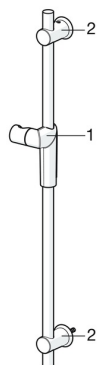

EAN: 4057304001154
static.hansa.com/65350110

Náhradní díly

SP65360120

	Název	Kód
1	Jezdec sprchy Chrom	59914147
2	Držák Chrom Ukončeno	59914148