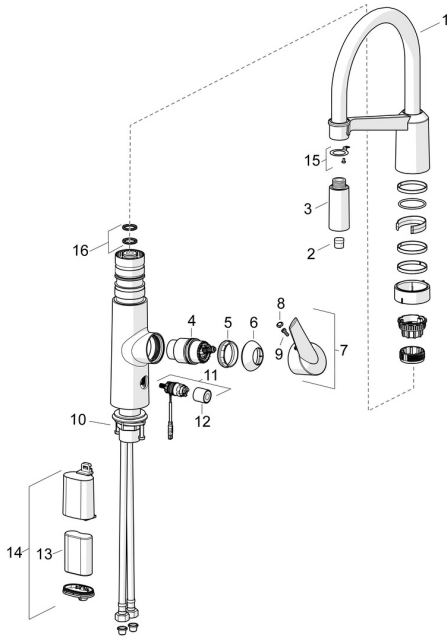

EAN: 4057304004605
static.hansa.com/65292203

Reserveonderdelen

SP65292203

	Naam	Code
01	Hoge uitloop Chromo	59914582
02	Mousseur	59914583
03	Hoofdsproeier Chromo	59914584
04	Binnenwerk, 4.0 Classic	59914129
05	Schroefring, M42x1,5, SW 38	59914128
06	Kap Chromo Stopgezet	59914127
07	Hendel Stopgezet	59914124
08	Sierdop	59914513
09	Set schroeven, M4x10	59914586
10	Bevestigingsset	59913371
11	Magneetventiel Stopgezet	59914587
12	Kap Stopgezet	59914588
13	Batterij, 2CR5 6 V	59911670
14	Patareikarbik kompl., 2CR5 6 V	59914088
15	Fixing part Stopgezet	59914615
16	Dichting	59914144