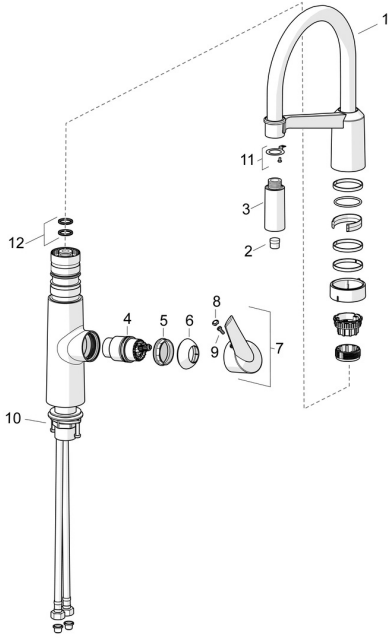

EAN: 4057304004599
static.hansa.com/65282203

Reserveonderdelen

SP65282203

	Naam	Code
01	Hoge uitloop Chrom	59914582
02	Mousseur	59914583
03	Hoofdsproeier Chrom	59914584
04	Binnenwerk, 4.0 Classic	59914129
05	Schroefring, M42x1,5, SW 38	59914128
06	Kap Chrom Stopgezet	59914127
07	Hendel Stopgezet	59914124
08	Sierdop	59914513
09	Set schroeven, M4x10	59914586
10	Bevestigingsset	59913371
11	Fixing part Stopgezet	59914615
12	Dichting	59914144