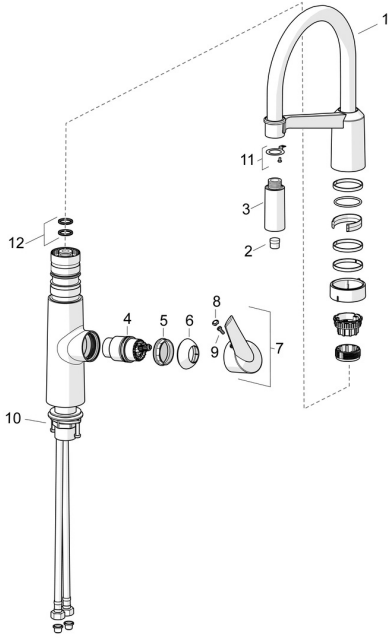

EAN: 4057304004599
static.hansa.com/65282203

Pièces de rechange

SP65282203

	Nom	Code
01	Bec haut Chrome	59914582
02	Aérateur	59914583
03	pomme de douche Chrome	59914584
04	Cartouche, 4.0 Classic	59914129
05	Écrou de maintien, M42x1.5, SW 38	59914128
06	Chape Chrome Arrêté	59914127
07	Levier Arrêté	59914124
08	Capuchon	59914513
09	Pochette de vis, M4x10	59914586
10	Ensemble de fixation	59913371
11	Pièce de fixation Arrêté	59914615
12	Set de fixation pour bec	59914144