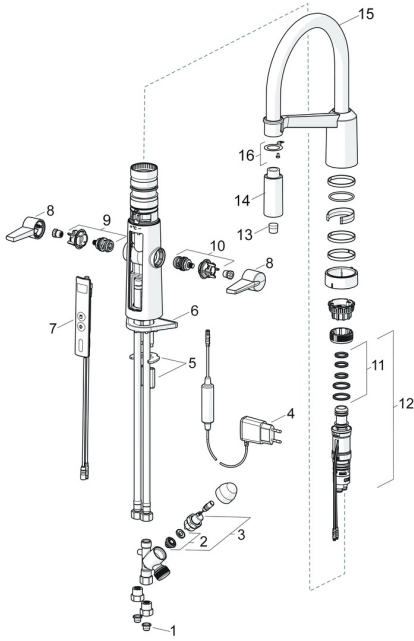

EAN: 4057304004544
static.hansa.com/65262213

Reserveonderdelen

SP65262213

	Naam	Code
01	Vuilfilters	59914085
02	Membraam voor ventiel	1006500V
02	Membraan Stopgezet	59914126
03	Ventiel, 3 V	59914125
04	Electrische doos, 5 V Stopgezet	59914138
05	Bevestigingsplaat met bouten	59914132
06	Verstevigingsplaat	59910008
07	Gebruikers interface	59914146
08	Hendel	59914140
09	Binnenwerk warm water	59914141
10	Binnenwerk koud water	59914142
11	Dichting	59914144
12	Temperatuur regeling	59914585
13	Mousseur	59914583
14	Hoofdsproeier Chrom	59914584
15	Hoge uitloop Chrom	59914582
16	Fixing part Stopgezet	59914615