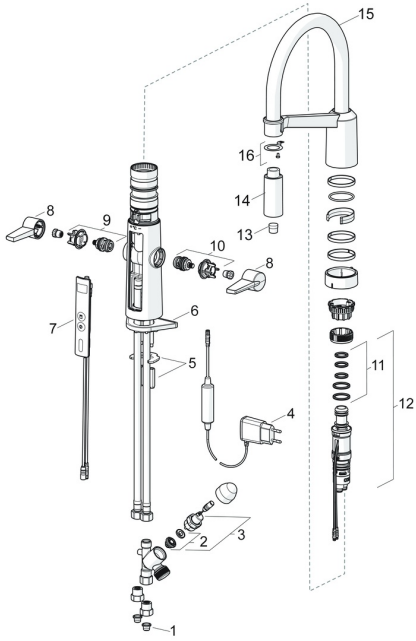

EAN: 4057304004544  
[static.hansa.com/65262213](http://static.hansa.com/65262213)  
**Ersatzteile**

## SP65262213

	Name	Art.-Nr.
01	Schmutzfangsiebe	59914085
02	Membrane für Magnetventil	1006500V
02	Membrane <b>Ausgelaufen</b>	59914126
03	Magnetventil komplett, 3 V	59914125
04	Netzteil, 5 V <b>Ausgelaufen</b>	59914138
05	Befestigungssatz	59914132
06	PVC-Befestigungsplatte	59910008
07	Benutzeroberfläche	59914146
08	Hebel	59914140
09	Oberteil Warmwasser	59914141
10	Oberteil Kaltwasser	59914142
11	Dichtungskit	59914144
12	Temperatureinstellsatz	59914585
13	Luftsprudler	59914583
14	Kopfbrause ohne Brausearm Chrom	59914584
15	Auslauf hoch Chrom	59914582
16	Befestigungsteil <b>Ausgelaufen</b>	59914615