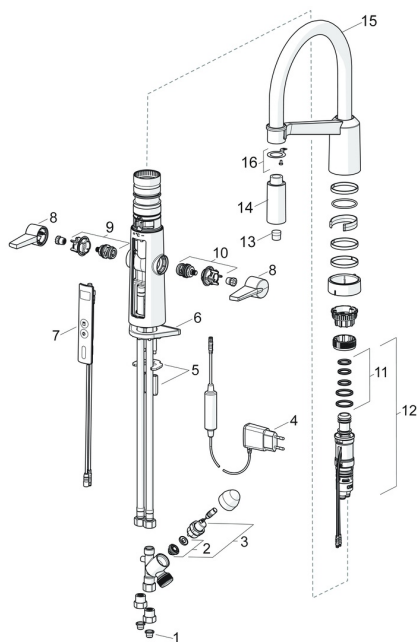

EAN: 4057304004544
static.hansa.com/65262213
Náhradní díly

SP65262213

	Název	Kód
01	Čistící filtr	59914085
02	Membrána elektromagnetického ventilu	1006500V
02	Membrána Ukončeno	59914126
03	Elektromagnetický ventil, 3 V	59914125
04	Napájecí zdroj, 5 V Ukončeno	59914138
05	Upevňovací desky	59914132
06	Upevňovací destička	59910008
07	Uživatelské rozhraní	59914146
08	Páka	59914140
09	Vršek pro teplou vodu	59914141
10	Vršek pro studenou vodu	59914142
11	Těsnící sada	59914144
12	Regulátor teploty	59914585
13	Aerator	59914583
14	Hlavová sprcha Chrom	59914584
15	Vysoký výtokové rameno Chrom	59914582
16	Upevňovací část Ukončeno	59914615