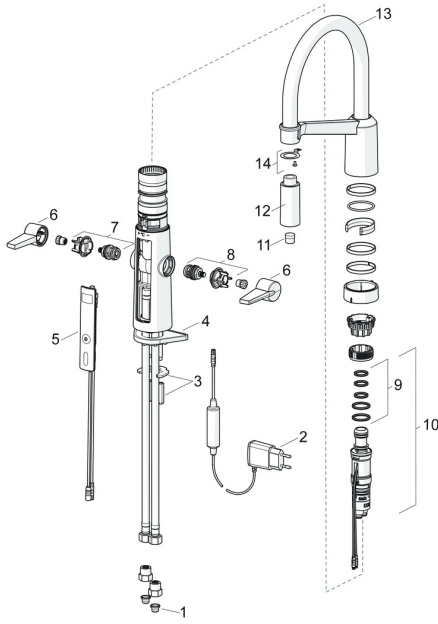

EAN: 4057304004513
static.hansa.com/65252213

Reserveonderdelen

SP65252213

	Naam	Code
01	Vuilfilters	59914085
02	Electrische doos, 5 V Stopgezet	59914138
03	Bevestigingsplaat met bouten	59914132
04	Verstevigingsplaat	59910008
05	Gebruikers interface	59914139
06	Hendel	59914140
07	Binnenwerk warm water	59914141
08	Binnenwerk koud water	59914142
09	Dichting	59914144
10	Temperatuur regeling	59914585
11	Mousseur	59914583
12	Hoofdsproeier Chrom	59914584
13	Hoge uitloop Chrom	59914582
14	Fixing part Stopgezet	59914615