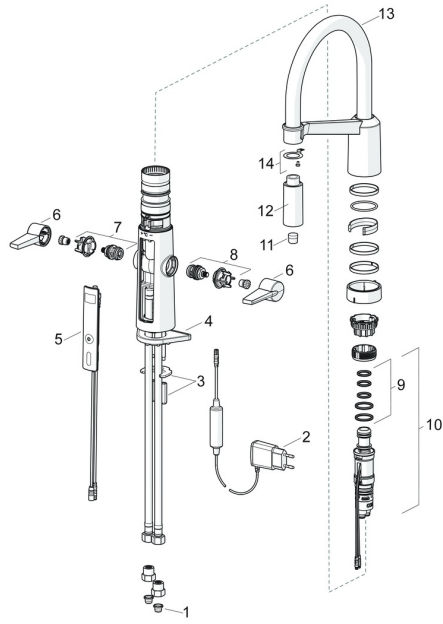

EAN: 4057304004513
static.hansa.com/65252213

Parti di ricambio

SP65252213

	Nome	Codice
01	Filtro per impurità	59914085
02	Alimentazione elettrica, 5 V Fuori produzione	59914138
03	Set di fissaggio	59914132
04	Base per fissaggio	59910008
05	Sensore	59914139
06	Leva	59914140
07	Headpart for hot water	59914141
08	Headpart for cold water	59914142
09	Kit di guarnizione	59914144
10	Regolatore di temperatura	59914585
11	Aeratore	59914583
12	Shower head Cromo	59914584
13	Alta becco Cromo	59914582
14	Fixing part Fuori produzione	59914615