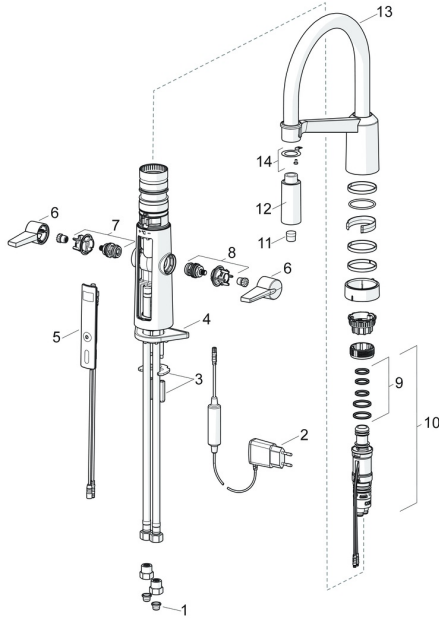

## Ersatzteile

### SP65252213

	Name	Art.-Nr.
01	Schmutzfangsiebe	59914085
02	Netzteil, 5 V <b>Ausgelaufen</b>	59914138
03	Befestigungssatz	59914132
04	PVC-Befestigungsplatte	59910008
05	Benutzeroberfläche	59914139
06	Hebel	59914140
07	Oberteil Warmwasser	59914141
08	Oberteil Kaltwasser	59914142
09	Dichtungskit	59914144
10	Temperatureinstellsatz	59914585
11	Luftsprudler	59914583
12	Kopfbrause ohne Brausearm Chrom	59914584
13	Auslauf hoch Chrom	59914582
14	Befestigungsteil <b>Ausgelaufen</b>	59914615