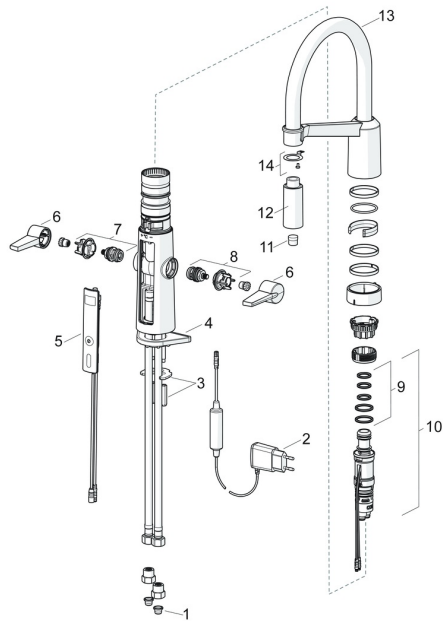

## Náhradní díly

### SP65252213

	Název	Kód
01	Čistící filtr	59914085
02	Napájecí zdroj, 5 V <span style="background-color: #cccccc; padding: 2px;">Ukončeno</span>	59914138
03	Upevňovací desky	59914132
04	Upevňovací destička	59910008
05	Uživatelské rozhraní	59914139
06	Páka	59914140
07	Vršek pro teplou vodu	59914141
08	Vršek pro studenou vodu	59914142
09	Těsnící sada	59914144
10	Regulátor teploty	59914585
11	Aerator	59914583
12	Hlavová sprcha Chrom	59914584
13	Vysoký výtokové rameno Chrom	59914582
14	Upevňovací část <span style="background-color: #cccccc; padding: 2px;">Ukončeno</span>	59914615