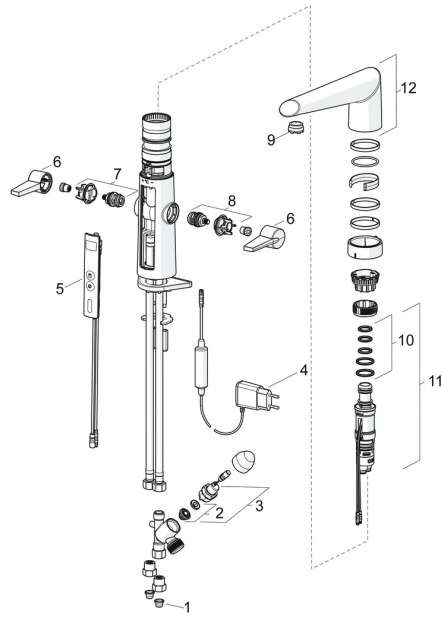

## Reserveonderdelen

### SP65242213

	Naam	Code
01	Vuilfilters	59914085
02	Membraam voor ventiel	1006500V
02	Membraan <b>Stopgezet</b>	59914126
03	Ventiel, 3 V	59914125
04	Electrische doos, 5 V <b>Stopgezet</b>	59914138
05	Gebuikers interface	59914146
06	Hendel	59914140
07	Binnenwerk warm water	59914141
08	Binnenwerk koud water	59914142
09	Pasring voor schuimstraler Chrom	59914339
10	Dichting	59914144
11	Temperatuur regeling	59914145
12	Uitloop Chrom	59914620