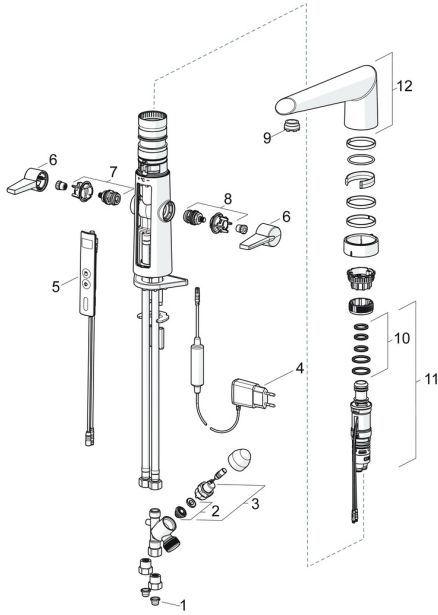

EAN: 4015474273450
static.hansa.com/65242213
Ersatzteile

SP65242213

	Name	Art.-Nr.
01	Schmutzfangsiebe	59914085
02	Membrane für Magnetventil	1006500V
02	Membrane Ausgelaufen	59914126
03	Magnetventil komplett, 3 V	59914125
04	Netzteil, 5 V Ausgelaufen	59914138
05	Benutzeroberfläche	59914146
06	Hebel	59914140
07	Oberteil Warmwasser	59914141
08	Oberteil Kaltwasser	59914142
09	Montagering für Luftsprudler Chrom	59914339
10	Dichtungskit	59914144
11	Temperatureinstellsatz	59914145
12	Auslauf Chrom	59914620