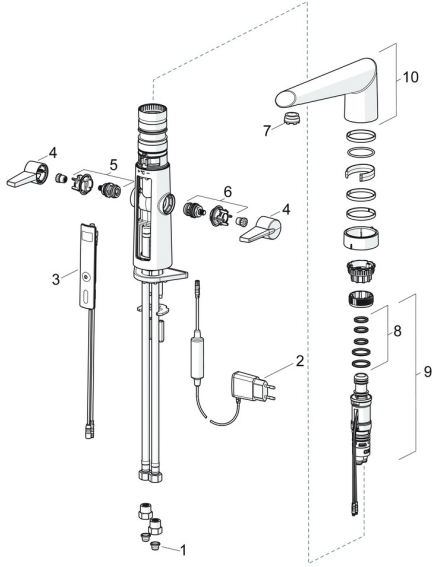

## Reserveonderdelen

### SP65232213

	Naam	Code
01	Vuilfilters	59914085
02	Electrische doos, 5 V <span style="background-color: #cccccc; padding: 2px;">Stopgezet</span>	59914138
03	Gebruikers interface	59914139
04	Hendel	59914140
05	Binnenwerk warm water	59914141
06	Binnenwerk koud water	59914142
07	Mousseur en sleutel, M24x1 STD CC S	59914143
08	Dichting	59914144
09	Temperatuur regeling	59914145
10	Uitloop Chroom	59914620
N.I.	Pasring voor schuimstraler Chroom	59914339