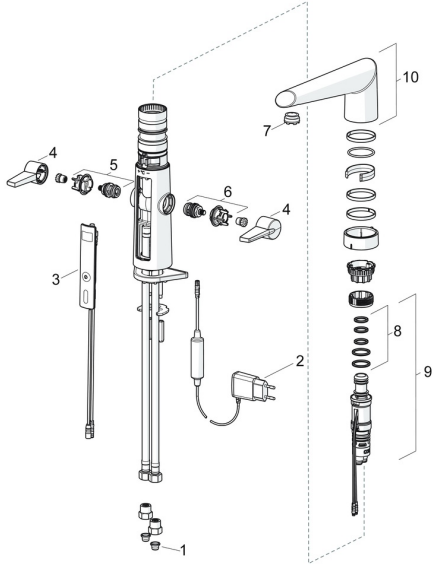

## Pièces de rechange

### SP65232213

	Nom	Code
01	Filtres	59914085
02	Source de courant, 5 V <span style="background-color: #cccccc; padding: 2px;">Arrête</span>	59914138
03	Interface de commande complète	59914139
04	Levier	59914140
05	Headpart for hot water	59914141
06	Headpart for cold water	59914142
07	Aérateur et clé, M24x1 STD CC S	59914143
08	Set de fixation pour bec	59914144
09	Jeu de réglage de température	59914145
10	Bec Chrome	59914620
N.I.	Fitting ring for aerator Chrome	59914339