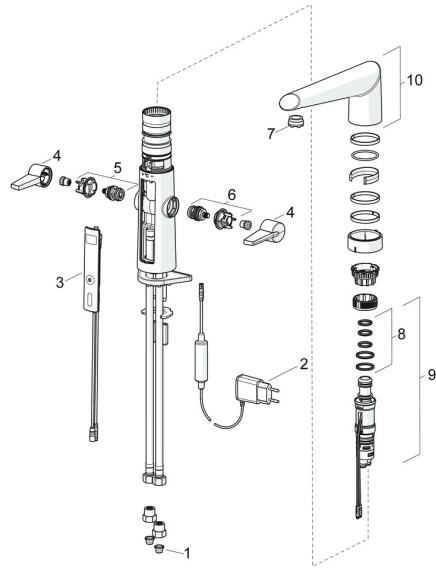

EAN: 4015474273443
static.hansa.com/65232213

Ersatzteile

SP65232213

	Name	Art.-Nr.
01	Schmutzfangsiebe	59914085
02	Netzteil, 5 V Ausgelaufen	59914138
03	Benutzeroberfläche	59914139
04	Hebel	59914140
05	Oberteil Warmwasser	59914141
06	Oberteil Kaltwasser	59914142
07	Luftsprudler und Schlüssel, M24x1 STD CC S	59914143
08	Dichtungskit	59914144
09	Temperatureinstellsatz	59914145
10	Auslauf Chrom	59914620
N.I.	Montagering für Luftsprudler Chrom	59914339