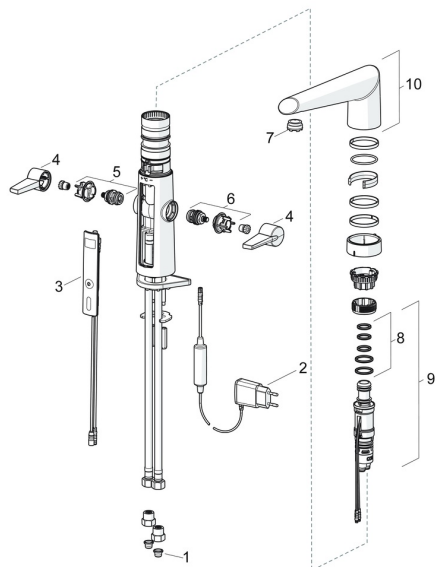

EAN: 4015474273443
static.hansa.com/65232213

Náhradní díly

SP65232213

	Název	Kód
01	Čistící filtr	59914085
02	Napájecí zdroj, 5 V Ukončeno	59914138
03	Uživatelské rozhraní	59914139
04	Páka	59914140
05	Vršek pro teplou vodu	59914141
06	Vršek pro studenou vodu	59914142
07	Aerator a klíč, M24x1 STD CC S	59914143
08	Těsnící sada	59914144
09	Regulátor teploty	59914145
10	Výtokové rameno Chrom	59914620
N.I.	Fitting ring for aerator Chrom	59914339