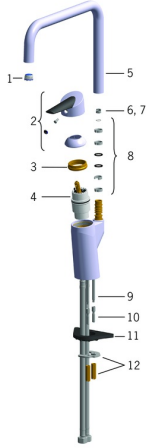

EAN: 4015474277427
static.hansa.com/65212203

Náhradné diely

SP65212203

	Názov	Kód
01	Aerator a kľúč, M18.5x1 Chróm	59914350
02	Ovládacia rukoväť Ukončené	59914170
03	Prítlačná matica, M42x1.5, SW 38	59914128
04	Kartuš, 4.0 Classic	59914129
05	Výtokové rameno Ukončené	59914265
06	Obmedzovač, 120° Ukončené	59914429
07	Obmedzovač, 60° / 0°	59914264
08	Tesnenie výtokového ramena	59914266
09	Upevňovacia skrutka, M6x65 Ukončene	59914259
10	Predĺženie upevňovacej skrutky, M6 Ukončené	59914175
11	Podložka	59910008
12	Upevňovacia podložka s maticami	59914132