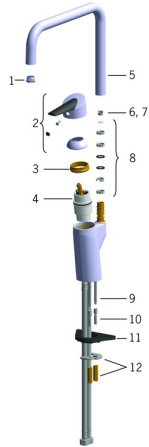

EAN: 4015474277427
static.hansa.com/65212203

Reserveonderdelen

SP65212203

	Naam	Code
01	Mousseur en sleutel, M18.5x1 Chrom	59914350
02	Hendel Stopgezet	59914170
03	Schroefring, M42x1.5, SW 38	59914128
04	Binnenwerk, 4.0 Classic	59914129
05	Uitloop Stopgezet	59914265
06	Begrenzer, 120° Stopgezet	59914429
07	Begrenzer, 60° / 0°	59914264
08	Dichting uitloop	59914266
09	Bevestigingsschroeven, M6x65 Stopgezet	59914259
10	Verlengschroeven, M6 Stopgezet	59914175
11	Verstevigingsplaat	59910008
12	Bevestigingsplaat met bouten	59914132