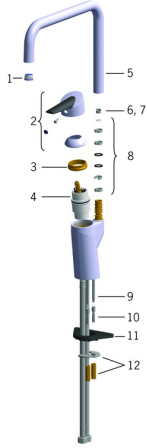

EAN: 4015474277427
static.hansa.com/65212203

Parti di ricambio

SP65212203

	Nome	Codice
01	Aerettore e chiave, M18.5x1 Cromo	59914350
02	Leva Fuori produzione	59914170
03	Dado di fissaggio, M42x1.5, SW 38	59914128
04	Cartuccia, 4.0 Classic	59914129
05	Bocca Fuori produzione	59914265
06	Vite per bloccaggio bocca, 120° Fuori produzione	59914429
07	Vite per bloccaggio bocca, 60° / 0°	59914264
08	Kit guarnizioni per bocca	59914266
09	Viti di fissaggio, M6x65 Fuori produzione	59914259
10	Kit viti per prolunga, M6 Fuori produzione	59914175
11	Base per fissaggio	59910008
12	Set di fissaggio	59914132