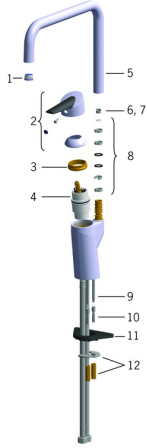

EAN: 4015474277427
static.hansa.com/65212203

Pièces de rechange

SP65212203

	Nom	Code
01	Aérateur et clé, M18.5x1 Chrome	59914350
02	Levier Arrêté	59914170
03	Écrou de maintien, M42x1.5, SW 38	59914128
04	Cartouche, 4.0 Classic	59914129
05	Bec Arrêté	59914265
06	Limiteur de rotation pour bec, 120° Arrêté	59914429
07	Limiteur de rotation pour bec, 60°/0°	59914264
08	Kit de joint pour bec	59914266
09	Vis, M6x65 Arrêté	59914259
10	Kit de vis d'extension, M6 Arrêté	59914175
11	Plaque de fixation	59910008
12	Sets de fixations	59914132