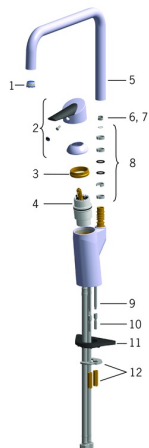

EAN: 4015474277427
static.hansa.com/65212203

Ersatzteile

SP65212203

	Name	Art.-Nr.
01	Luftsprudler und Schlüssel, M18.5x1 Chrom	59914350
02	Hebel Ausgelaufen	59914170
03	Spann-Mutter, M42x1.5, SW 38	59914128
04	Kartusche, 4.0 Classic	59914129
05	Auslauf Ausgelaufen	59914265
06	Begrenzer für Schwenkauslauf, 120° Ausgelaufen	59914429
07	Begrenzer für Schwenkauslauf, 60° / 0°	59914264
08	Auslaufdichtung	59914266
09	Befestigungsschraube, M6x65 Ausgelaufen	59914259
10	Verlängerungsschraubensatz, M6 Ausgelaufen	59914175
11	PVC-Befestigungsplatte	59910008
12	Befestigungssatz	59914132