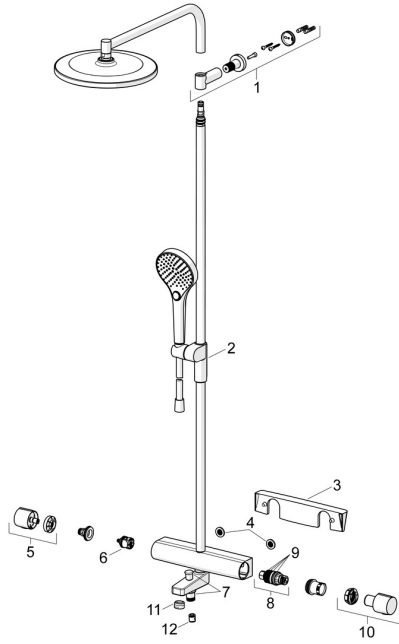

EAN: 4057304018046
static.hansa.com/65162201

Reserveonderdelen

SP65162201

	Naam	Code
01	Muurhaak Chroom	1013325V
02	Schuifstuk Chroom	1012974V
03	Schap Chroom	1012484V
04	Filter dichting, G3/4	59911076
05	Debiethendel Chroom	1006775V
06	Omsteller	59914183
08	Thermostaat/binnenwerk, 3.4	59914114
09	O-ring	59914113
10	Temperatuur hendel Chroom	1006752V
11	Mousseur, M24x1 A, low pressure Chroom	59902692
12	Terugslagklep, DN15	59914250