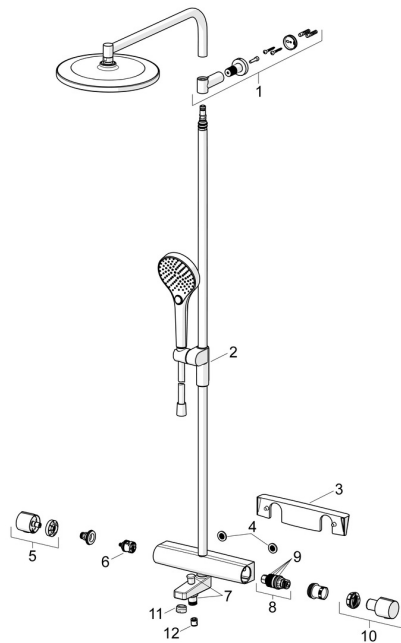

EAN: 4057304018046
static.hansa.com/65162201

Parti di ricambio

SP65162201

	Nome	Codice
01	Supporto a muro Cromo	1013325V
02	Cursore per asta doccia Cromo	1012974V
03	Mensola Cromo	1012484V
04	Guarnizione di filtro, G3/4	59911076
05	Manopola di apertura Cromo	1006775V
06	Deviatore	59914183
08	Cartuccia termostatica, 3.4	59914114
09	O-ring	59914113
10	Maniglia per regolazione della temperatura Cromo	1006752V
11	Aeratore, M24x1 A, low pressure Cromo	59902692
12	Valvola antiriflusso, DN15	59914250