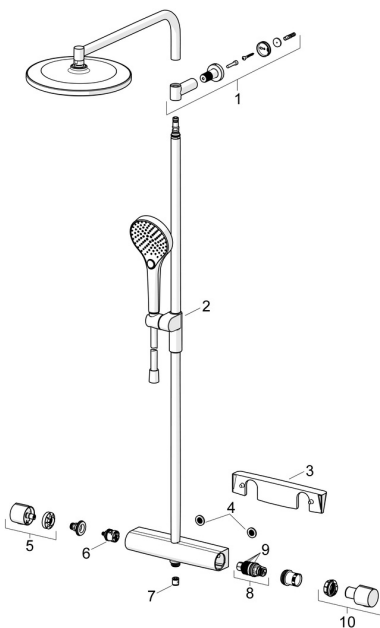

EAN: 4057304018152
static.hansa.com/6515920133

Náhradné diely

SP6515920133

| | Názov | Kód |
|----|---|-------------|
| 01 | Držiak Čierna matná | 1013325V-33 |
| 02 | Jazdec/nosič sprchy Čierna matná | 1012974V-33 |
| 03 | Ppolicie Čierna matná | 1012484V-33 |
| 04 | Tesnenie s filtrom, G3/4 | 59911076 |
| 05 | Rukoväť regulátora prietoku vody Čierna matná | 1006775V-33 |
| 06 | Prepínač | 59914183 |
| 07 | Spätný ventil, DN15 | 59914250 |
| 08 | Termoelement/Kartuš, 3.4 | 59914114 |
| 09 | O-kružok (komplet) | 59914113 |
| 10 | Rukoväť regulátora teploty Čierna matná | 1006752V-33 |