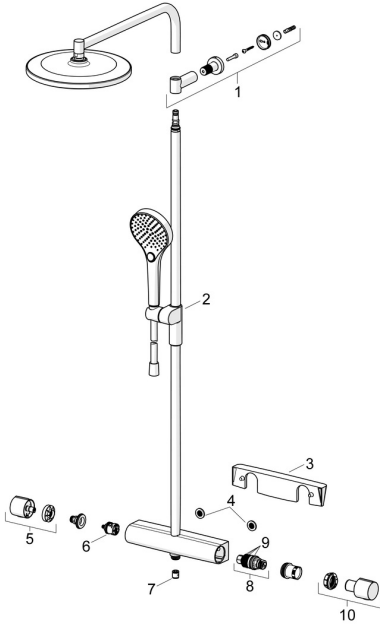

EAN: 4057304018152
static.hansa.com/6515920133

Reserveonderdelen

SP6515920133

	Naam	Code
01	Muurhaak Mat zwart	1013325V-33
02	Schuifstuk Mat zwart	1012974V-33
03	Schap Mat zwart	1012484V-33
04	Filter dichting, G3/4	59911076
05	Debiethendel Mat zwart	1006775V-33
06	Omsteller	59914183
07	Terugslagklep, DN15	59914250
08	Thermostaat/binnenwerk, 3.4	59914114
09	O-ring	59914113
10	Temperatuur hendel Mat zwart	1006752V-33