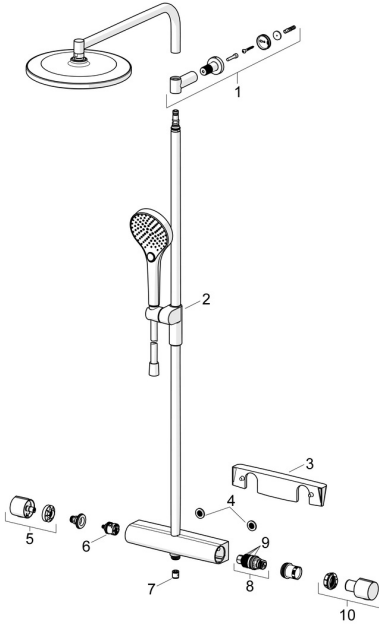

EAN: 4057304018039
static.hansa.com/65159201

Reserveonderdelen

SP65159201

	Naam	Code
01	Muurhaak Chroom	1013325V
02	Schuifstuk Chroom	1012974V
03	Schap Chroom	1012484V
04	Filter dichting, G3/4	59911076
05	Debiethendel Chroom	1006775V
06	Omsteller	59914183
07	Terugslagklep, DN15	59914250
08	Thermostaat/binnenwerk, 3.4	59914114
09	O-ring	59914113
10	Temperatuur hendel Chroom	1006752V