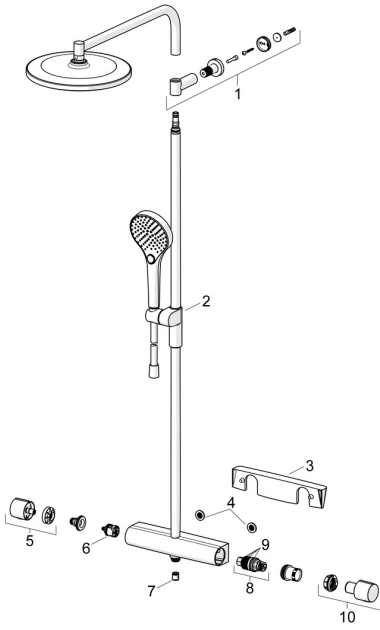

EAN: 4057304018039
static.hansa.com/65159201

Ersatzteile

SP65159201

	Name	Art.-Nr.
01	Wandhalterung Chrom	1013325V
02	Schieber für Wandstange Chrom	1012974V
03	Fach Chrom	1012484V
04	Schmutzfilter, G3/4	59911076
05	Mengen-Einstell-Griff Chrom	1006775V
06	Umstellung	59914183
07	RV-Patrone, DN15	59914250
08	Thermostatkartusche, 3.4	59914114
09	O-Ringsatz	59914113
10	Temperatur-Wählgriff Chrom	1006752V