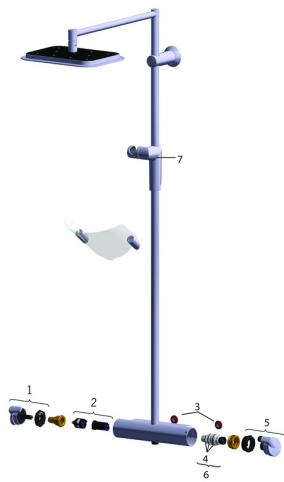

EAN: 4015474277212
static.hansa.com/65159101

Náhradní díly

SP65159101

	Název	Kód
01	Rukojeť regulátoru průtoku	59914115
02	Přepínač/Kartuše	59914116
03	Těsnění s filtrem, G3/4	59911076
04	Ovladač regulátoru teploty	59914112
05	Termoelement/Kartuše, 3,4	59914114
06	Jezdec sprchy Chrom	59914147
07	Shower pipe holder Chrom	59914628