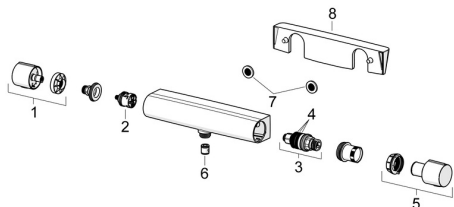

EAN: 4057304018114
static.hansa.com/6514020133

Náhradné diely

SP6514020133

	Názov	Kód
01	Rukoväť regulátora prietoku vody Čierna matná	1006775V-33
02	Prepínač	59914183
03	Termoelement/Kartuš, 3.4	59914114
04	O-kružok (komplet)	59914113
05	Rukoväť regulátora teploty Čierna matná	1006752V-33
06	Spätný ventil, DN15	59914250
07	Tesnenie s filtrom, G3/4	59911076
08	Ppolice Čierna matná	1012484V-33