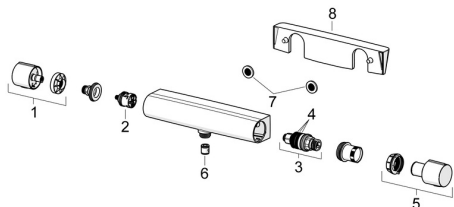

EAN: 4057304017926
static.hansa.com/65140201

Náhradné diely

SP65140201

	Názov	Kód
01	Rukoväť regulátora prietoku vody Chróm	1006775V
02	Prepínač	59914183
03	Termoelement/Kartuš, 3.4	59914114
04	O-kružok (komplet)	59914113
05	Rukoväť regulátora teploty Chróm	1006752V
06	Spätný ventil, DN15	59914250
07	Tesnenie s filtrom, G3/4	59911076
08	Ppolice Chróm	1012484V