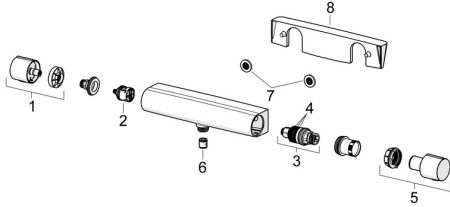

EAN: 4057304017926
static.hansa.com/65140201

Ersatzteile

SP65140201

	Name	Art.-Nr.
01	Mengen-Einstell-Griff Chrom	1006775V
02	Umstellung	59914183
03	Thermostatkartusche, 3.4	59914114
04	O-Ringsatz	59914113
05	Temperatur-Wählgriff Chrom	1006752V
06	RV-Patrone, DN15	59914250
07	Schmutzfilter, G3/4	59911076
08	Fach Chrom	1012484V