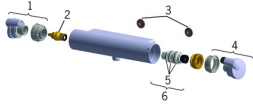

## Reserveonderdelen

### SP65140101

	Naam	Code
01	Debiethendel	59914110
02	Binnenwerk, G1/2 Chroom	59914111
03	Filter dichting, G3/4	59911076
04	Temperatuur hendel	59914112
05	Thermostaat/binnenwerk, 3,4	59914114