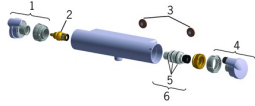

EAN: 4015474273399
static.hansa.com/65140101

Parti di ricambio

SP65140101

	Nome	Codice
01	Manopola di apertura	59914110
02	Vitone, G1/2 Cromo	59914111
03	Guarnizione di filtro, G3/4	59911076
04	Maniglia per regolazione della temperatura	59914112
05	Cartuccia termostatica, 3.4	59914114