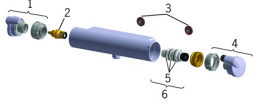

EAN: 4015474273399
static.hansa.com/65140101

Pièces de rechange

SP65140101

	Nom	Code
01	Croisillon d'ouverture	59914110
02	Tête, G1/2 Chrome	59914111
03	Joint filtre, G3/4	59911076
04	Croisillon réglage de température	59914112
05	Cartouche thermostatique, 3.4	59914114