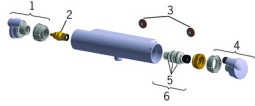

## Ersatzteile

### SP65140101

	<b>Name</b>	<b>Art.-Nr.</b>
01	Mengen-Einstell-Griff	59914110
02	Oberteil, G1/2 Chrom	59914111
03	Schmutzfilter, G3/4	59911076
04	Temperatur-Wählgriff	59914112
05	Thermostatkartusche, 3.4	59914114