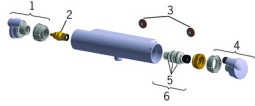

### Náhradní díly

#### SP65140101

	Název	Kód
01	Rukojeť regulátoru průtoku	59914110
02	Vršek, G1/2 Chrom	59914111
03	Těsnění s filtrem, G3/4	59911076
04	Ovladač regulátoru teploty	59914112
05	Termoelement/Kartuše, 3,4	59914114