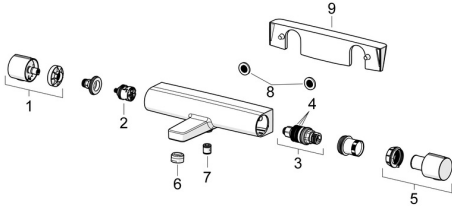

## Reserveonderdelen

### SP6513220133

	Naam	Code
01	Debiethendel Mat zwart	1006775V-33
02	Omsteller	59914183
03	Thermostaat/binnenwerk, 3,4	59914114
04	O-ring	59914113
05	Temperatuur hendel Mat zwart	1006752V-33
06	Mousseur, STD M24x1 CC ND Mat zwart	1017575V-33
07	Terugslagklep, DN15	59914250
08	Filter dichting, G3/4	59911076
09	Schap Mat zwart	1012484V-33