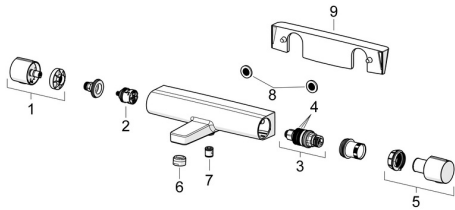

EAN: 4057304018121
static.hansa.com/6513220133

Ersatzteile

SP6513220133

	Name	Art.-Nr.
01	Mengen-Einstell-Griff Matt-Schwarz	1006775V-33
02	Umstellung	59914183
03	Thermostatkartusche, 3.4	59914114
04	O-Ringsatz	59914113
05	Temperatur-Wählgriff Matt-Schwarz	1006752V-33
06	Luftsprudler, STD M24x1 CC ND Matt-Schwarz	1017575V-33
07	RV-Patrone, DN15	59914250
08	Schmutzfilter, G3/4	59911076
09	Fach Matt-Schwarz	1012484V-33