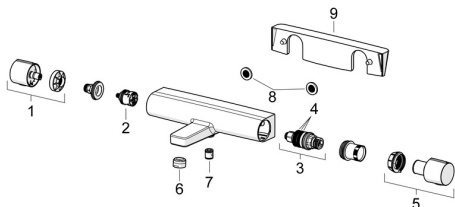

### SP6513220133

	Název	Kód
01	Rukojeť regulátoru průtoku Černá matná	1006775V-33
02	Přepínač	59914183
03	Termoelement/Kartuše, 3,4	59914114
04	O-kroužek	59914113
05	Ovladač regulátoru teploty Černá matná	1006752V-33
06	Aerator, STD M24x1 CC ND Černá matná	1017575V-33
07	Zpětný ventil, DN15	59914250
08	Těsnění s filtrem, G3/4	59911076
09	Police Černá matná	1012484V-33