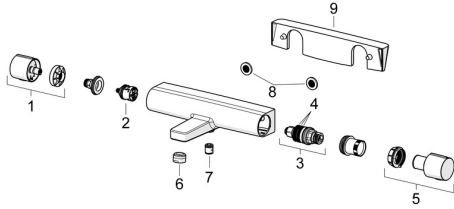

EAN: 4057304017933
static.hansa.com/65132201

Parti di ricambio

SP65132201

	Nome	Codice
01	Manopola di apertura Cromo	1006775V
02	Deviatore	59914183
03	Cartuccia termostatica, 3,4	59914114
04	O-ring	59914113
05	Maniglia per regolazione della temperatura Cromo	1006752V
06	Aeratore, M24x1 A, low pressure Cromo	59902692
07	Valvola antiriflusso, DN15	59914250
08	Guarnizione di filtro, G3/4	59911076
09	Mensola Cromo	1012484V