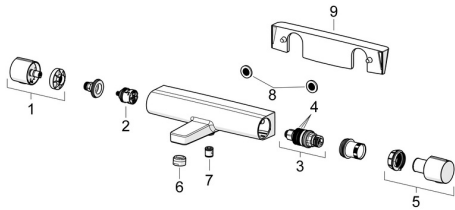

EAN: 4057304017933
static.hansa.com/65132201

Ersatzteile

SP65132201

	Name	Art.-Nr.
01	Mengen-Einstell-Griff Chrom	1006775V
02	Umstellung	59914183
03	Thermostatkartusche, 3.4	59914114
04	O-Ringsatz	59914113
05	Temperatur-Wählgriff Chrom	1006752V
06	Luftsprudler, M24x1 A, low pressure Chrom	59902692
07	RV-Patrone, DN15	59914250
08	Schmutzfilter, G3/4	59911076
09	Fach Chrom	1012484V