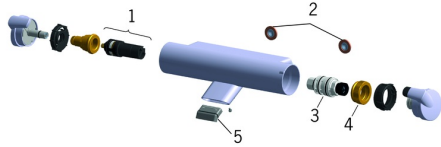

## Pièces de rechange

### SP6513210133

	Nom	Code
01	Inverseur cartouche	59914116
02	Joint filtre, G3/4	59911076
03	Cartouche thermostatique, 3,4	59914114
04	Écrou de maintien, M36x1,5, SW38	59914319
05	Pièces détachées bec	59914117