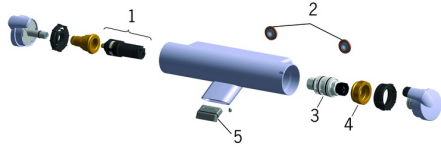

## Ersatzteile

### SP6513210133

	Name	Art.-Nr.
01	Umsteller/Kartusche	59914116
02	Schmutzfilter, G3/4	59911076
03	Thermostatkartusche, 3.4	59914114
04	Gegenmutter, M36x1.5, SW38	59914319
05	Strahlregler	59914117