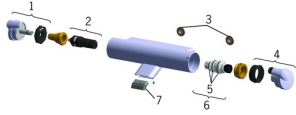

## Parti di ricambio

### SP65132101

	Nome	Codice
01	Manopola di apertura	59914115
02	Deviatore/Cartuccia	59914116
03	Guarnizione di filtro, G3/4	59911076
04	Maniglia per regolazione della temperatura	59914112
05	O-ring	59914113
06	Cartuccia termostatica, 3.4	59914114
07	Ugello	59914117