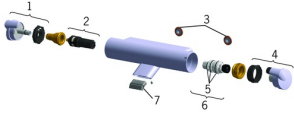

EAN: 4015474273405
static.hansa.com/65132101

Pièces de rechange

SP65132101

	Nom	Code
01	Croisillon d'ouverture	59914115
02	Inverseur cartouche	59914116
03	Joint filtre, G3/4	59911076
04	Croisillon réglage de température	59914112
05	Joint torique	59914113
06	Cartouche thermostatique, 3.4	59914114
07	Pièces détachées bec	59914117