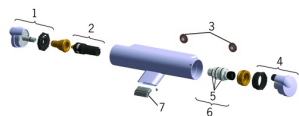

EAN: 4015474273405
static.hansa.com/65132101

Náhradní díly

SP65132101

	Název	Kód
01	Rukojeť regulátoru průtoku	59914115
02	Přepínač/Kartuše	59914116
03	Těsnění s filtrem, G3/4	59911076
04	Ovladač regulátoru teploty	59914112
05	O-kroužek	59914113
06	Termoelement/Kartuše, 3,4	59914114
07	Vnitřní pouzdro	59914117