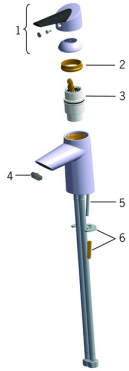

EAN: 4015474273436
static.hansa.com/65092203

Reserveonderdelen

SP65092203

	Naam	Code
01	Hendel Stopgezet	59914170
02	Schroefring, M42x1,5, SW 38	59914128
03	Binnenwerk, 4,0 Classic	59914129
04	Mousseur, M24x1 STD HC A	59914130
05	Bevestigingsschroeven, M6x55 Stopgezet	59914131
06	Bevestigingsplaat met bouten	59914132
N.I.	Bidetta handdouche Chroom	59914162
N.I.	Douchehouder Chroom	04430100