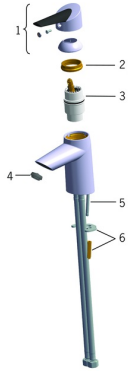

EAN: 4015474273436
static.hansa.com/65092203

Pièces de rechange

SP65092203

	Nom	Code
01	Levier Arrête	59914170
02	Écrou de maintien, M42x1.5, SW 38	59914128
03	Cartouche, 4.0 Classic	59914129
04	Aérateur, M24x1 STD HC A	59914130
05	Vis, M6x55 Arrête	59914131
06	Sets de fixations	59914132
N.I.	Douchette Bidetta Chrome	59914162
N.I.	Support douchette Chrome	04430100