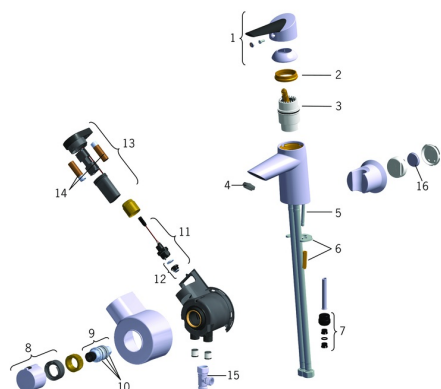

EAN: 4015474277618
static.hansa.com/65073203

Náhradné diely

SP65073203

	Názov	Kód
01	Ovládacia rukoväť Ukončené	59914170
02	Prítláčna matica, M42x1,5, SW 38	59914128
03	Kartuš, 4.0 Classic	59914129
04	Aerator, M24x1 STD HC A	59914130
05	Upevňovacia skrutka, M6x55 Ukončené	59914131
06	Upevňovacia podložka s maticami	59914132
07	Vsuvka Ukončené	59914133
08	Rukoväť regulátora teploty Ukončené	59914134
09	Termoelement/Kartuš, 3.4	59914114
10	O-kružok (komplet)	59914113
11	Elektromagnetický ventil, 3 V	59914125
12	Membrána	1006500V
12	Membrána Ukončené	59914126
13	Riadiaca jednotka, 3 V Ukončené	59914135
14	Batéria, 1.5 V AA Lithium	59914136
15	Ejector Ukončené	59914251
16	Batéria, CR2450 3 V Lithium	59914137
N.I.	Smart Bidetta ručná sprcha Chróm	59914349